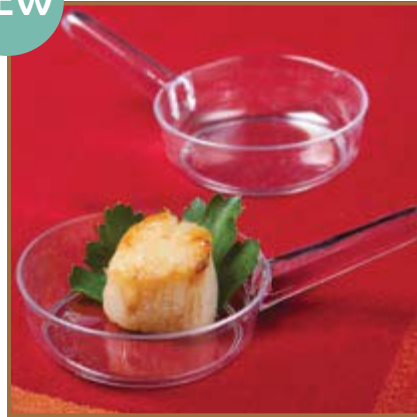

EMI-637 3.25" x .5" Mini Frying Pan

Colors: Clear

Size: 0.85 oz.

Case Pk: 200 - 20/10 Cube: 0.33 Wt: 2.7 lbs

Case Dim: 11.25 x 7.38 x 6.88