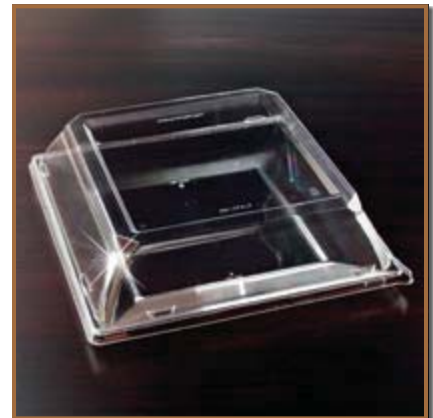

EMI-SP9LP 9.5" Square Dome Lid (PET)

Colors: Clear
Case Pk: 120 - 6/20   Cube: 2.09   Wt: 14.5 lbs
Case Dim: 20.75 x 17 x 10.25