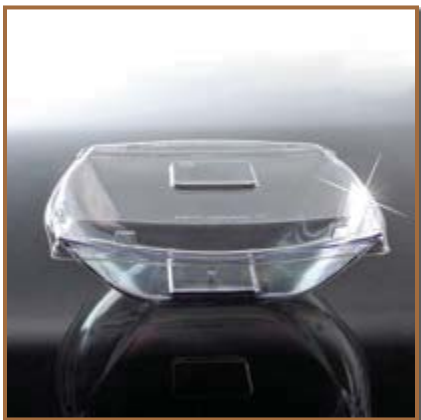

EMI-SB32LP 32 oz. Square Bowl PET Lid
Colors: Clear
Case Pk: 48 - 2/24   Cube: 0.54   Wt: 6 lbs
Case Dim: 13 x 8.5 x 8.5