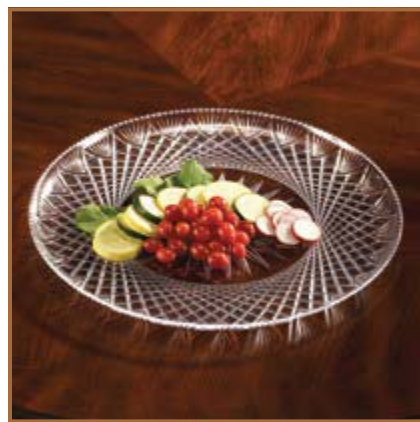

EMI-PT16C 16" Prism Crystal Tray
Colors: Clear
Case Pk: 25   Cube: 0.87   Wt: 14.5 lbs
Case Dim: 16.5 x 16.5 x 5.5
Lids: EMI-360L, EMI-360LP & EMI-360LLP