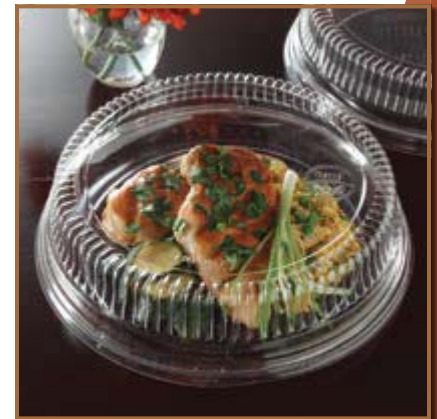

 Lid: EMI-310LP

**EMI-CC010 10 oz. Bowl**

Colors: Clear

Case Pk: 240 - 12/20 Cube: 1.51 Wt: 10.5 lbs  
Case Dim: 17 x 12 x 12.75

**EMI-309LP 9" Dome Lid (PET)**

Colors: Clear

Case Pk: 120 Cube: 1.39 Wt: 7.5 lbs  
Case Dim: 19.25 x 12.5 x 10