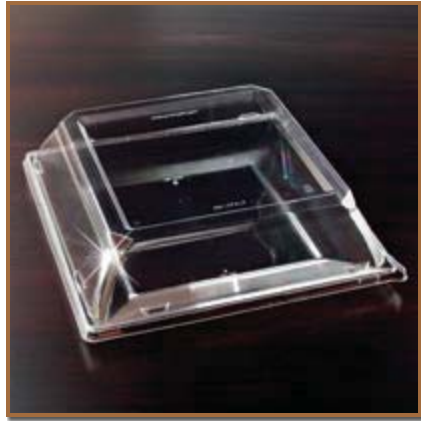

EMI-SP9LP 9.5" Square PET Dome Lid
Colors: Clear
Case Pk: 120 - 6/20   Cube: 2.09   Wt: 14.5 lbs
Case Dim: 20.75 x 17 x 10.25