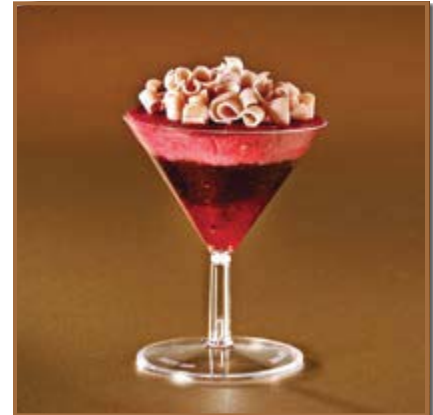

EMI-MM2 2 oz. Mini Martini Glass

Colors: Clear
Case Pk: 120 - 12/10 Cube: 0.65 Wt: 4.5 lbs
Case Dim: 15.75 x 6.75 x 10.5