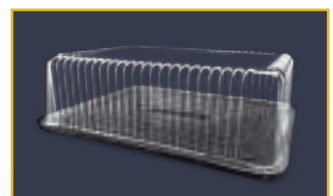

P3525-10N

Domo para Pastel 25 x 35 cm
altura 10 cm

Piezas por caja: 50 juegos
Presentación: 1 paquete / 50 juegos
Material: Poliestireno
Peso de la caja: 8.0 kg
Medida de Caja: 58 x 41 x 40 cm